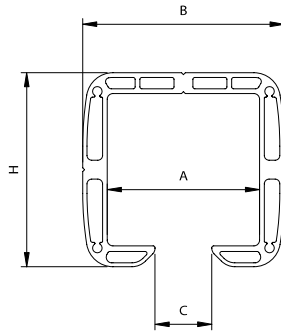

Cantilever Gate Systems

CGA-345

Monorail in Extruded Aluminum for Cantilever Gates

Rail en aluminium extrudé pour portails autoportants
Einfachschiene aus fließgepresstem Aluminium für selbsttragende Tore
Monocarril de aluminio extruido para puertas autoportantes
Монорельс из экструдированного алюминия для самонесущих ворот

CODE	ART.	Size	Finishing	A	B	C	H	L	Box info	
									Pcs per pack	Kg
10208001	CGA-345M	Mini	Raw	61	83	23	79	3000	1	12,00
10208003	CGA-345M	Mini	Raw	61	83	23	79	6000	1	24,00
10208005	CGA-345P	Piccolo	Raw	80,5	106,5	30	102,5	3000	1	16,00
10208007	CGA-345P	Piccolo	Raw	80,5	106,5	30	102,5	6000	1	32,00
10208009	CGA-345G	Grande	Raw	128	168	38	164	3000	1	50,30
10208011	CGA-345G	Grande	Raw	128	168	38	164	6000	1	100,65

Finishing: Alluminio / Aluminium

Categoria commerciale: TR