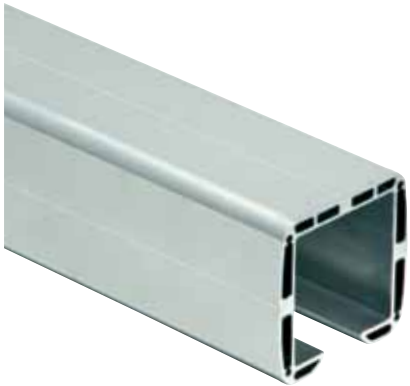

Cantilever Gate Systems

CGA-345

Monorail in Extruded Aluminum for Cantilever Gates

Rail en aluminium extrudé pour portails autoportants
Einfachschiene aus fließgepresstem Aluminium für selbsttragende Tore
Monocarril de aluminio extruido para puertas autoportantes
Монорельс из экструдированного алюминия для самонесущих ворот

CODE	ART.	Size	Finishing	A	B	C	H	L	Box info	
									Pcs per pack	Kg
10208001	CGA-345M	Mini	Raw	61	83	23	79	3000	1	12,00
10208003	CGA-345M	Mini	Raw	61	83	23	79	6000	1	24,00
10208005	CGA-345P	Piccolo	Raw	80,5	106,5	30	102,5	3000	1	16,00
10208007	CGA-345P	Piccolo	Raw	80,5	106,5	30	102,5	6000	1	32,00
10208009	CGA-345G	Grande	Raw	128	168	38	164	3000	1	50,30
10208011	CGA-345G	Grande	Raw	128	168	38	164	6000	1	100,65

Finishing: Alluminio / Aluminium

Categoria commerciale: TR