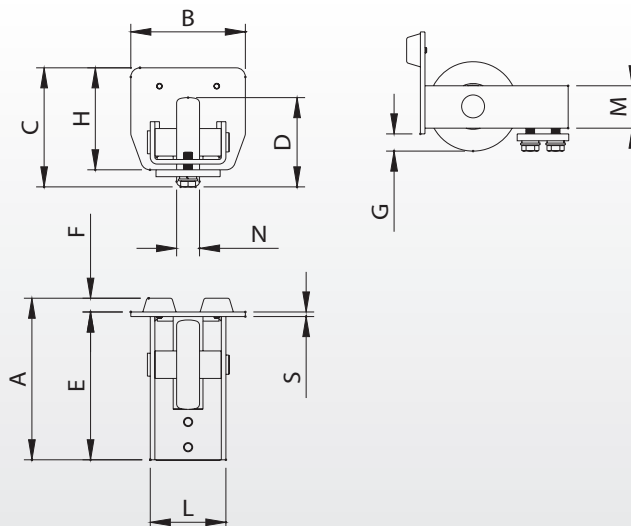

CGS-347 - CGI-347

End Wheel for Monorail

Galet d'extrémité pour rail
Endrad für Einfeldschiene

Article	Measure	Code	A	B	C	D	E	F	G	H	L	M	N	S		
CGS-347M	Small	10705001 001	135	68	82,5	Ø 68	123	12	14,5	68	45	32	15	4	2	2,00
CGS-347P	Medium	10705005 001	141	100	104	Ø 78	129	12	15	89	66	37	20	4	2	3,40
CGS-347G	Large	10705010 001	195	140	155	Ø 98	170	24,5	15	140	95	56	30	5	2	8,30

Article	Measure	INOX	A	B	C	D	E	F	G	H	L	M	N	S		
CGI-347P	Medium	10705305	141	100	104	Ø 78	129	12	15	89	66	37	20	4	2	3,40