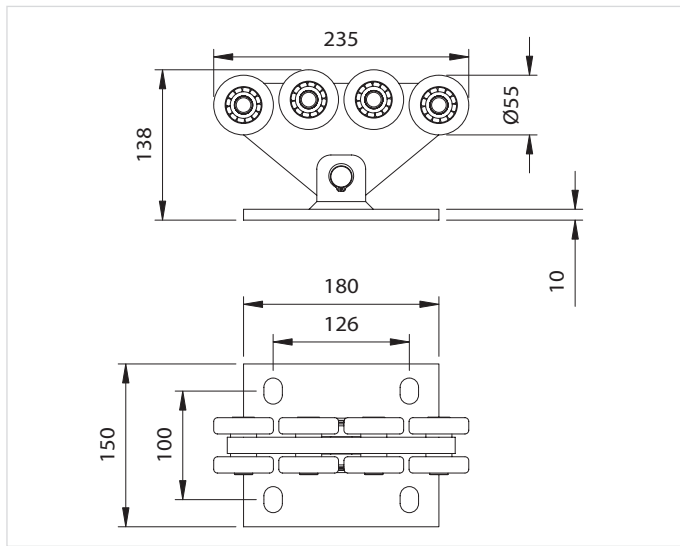

## Bogie Car 8 Route for Cantilever Gates

8 wheels cantilever carriage for gates  
 Chariot autoportant 8 roues pour portails  
 8-rädiger Laufwagen für freitragende Tore

Article	Size	Code		
CGS-350.8M	mini	10130002 001	1	6,50
CGS-350.8P	piccolo	10130006 001	1	12,00
CGS-350.8G	grande	10130011 001	1	44,00

# CGS-350.8 mini - piccolo - grande

1 CGS 350.M

2 CGS 350.8P

3 CGS 350.8G