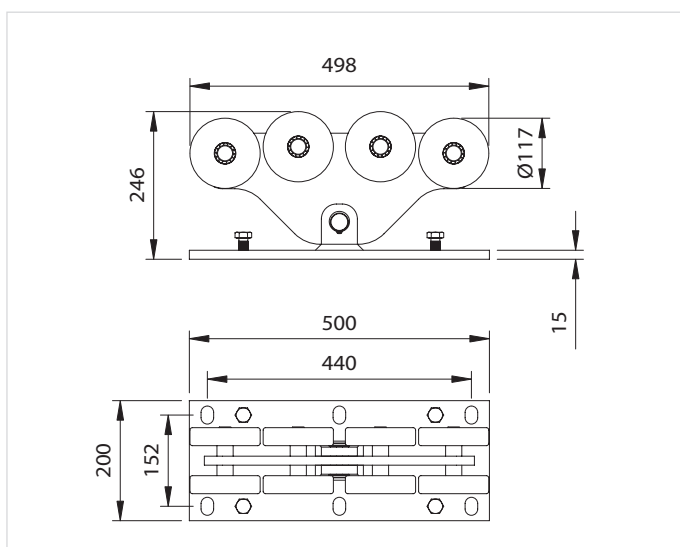

## Bogie Car 8 Route for Cantilever Gates

8 wheels cantilever carriage for gates  
 Chariot autoportant 8 roues pour portails  
 8-rädiger Laufwagen für freitragende Tore

Article	Size	Code		
CGS-350.8M	mini	10130002 001	1	6,50
CGS-350.8P	piccolo	10130006 001	1	12,00
CGS-350.8G	grande	10130011 001	1	44,00

# CGS-350.8 mini - piccolo - grande

1 CGS 350.M

2 CGS 350.8P

3 CGS 350.8G