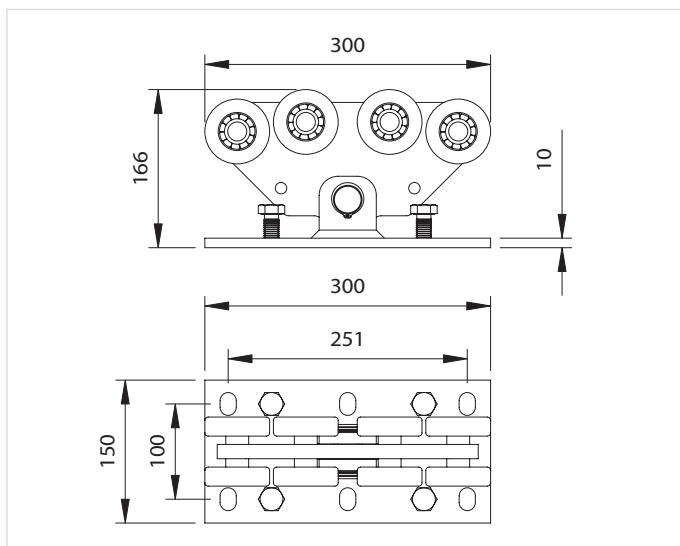

## Bogie Car 8 Route for Cantilever Gates

8 wheels cantilever carriage for gates  
 Chariot autoportant 8 roues pour portails  
 8-rädiger Laufwagen für freitragende Tore

Article	Size	Code		
CGS-350.8M	mini	10130002 001	1	6,50
CGS-350.8P	piccolo	10130006 001	1	12,00
CGS-350.8G	grande	10130011 001	1	44,00

# CGS-350.8 mini - piccolo - grande

1 CGS 350.M

2 CGS 350.8P

3 CGS 350.8G