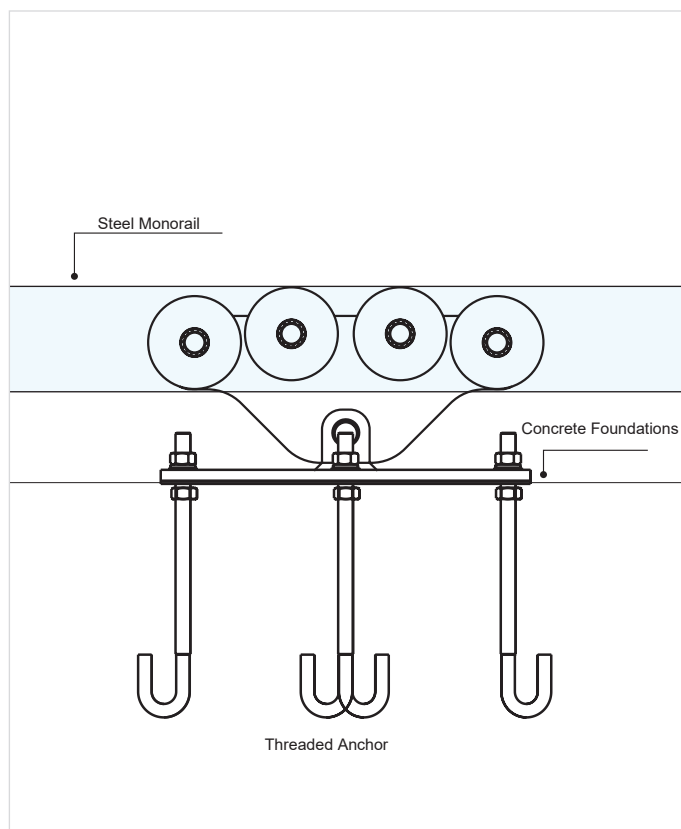

# CGS-350.8

## Bogie Car 8 Route for Cantilever Gates

8 wheels cantilever carriage for gates  
 Chariot autoportant 8 roues pour portails  
 8-rädiger Laufwagen für freitragende Tore

Article	Size	Code		
CGS-350.8M	mini	10130002 001	1	6,50
CGS-350.8P	piccolo	10130006 001	1	12,00
CGS-350.8G	grande	10130011 001	1	44,00

# CGS-350.8 mini - piccolo - grande

1 CGS 350.M

2 CGS 350.8P

3 CGS 350.8G