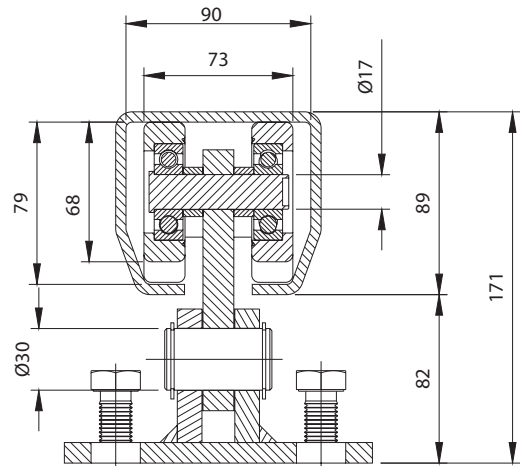

## Bogie Car 8 Route for Cantilever Gates

8 wheels cantilever carriage for gates  
 Chariot autoportant 8 roues pour portails  
 8-rädiger Laufwagen für freitragende Tore

Article	Size	Code		
CGS-350.8M	mini	10130002 001	1	6,50
CGS-350.8P	piccolo	10130006 001	1	12,00
CGS-350.8G	grande	10130011 001	1	44,00

# CGS-350.8 mini - piccolo - grande

1 CGS 350.M

2 CGS 350.8P

3 CGS 350.8G