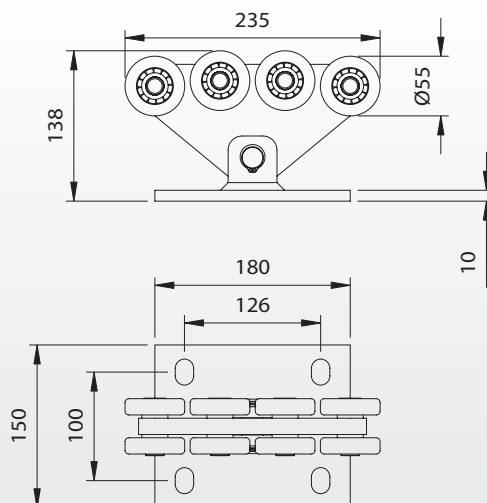

# CGS-350.8

## Bogie Car 8 Route for Cantilever Gates

8 wheels cantilever carriage for gates  
 Chariot autoportant 8 roues pour portails  
 8-rädiger Laufwagen für freitragende Tore

Article	Size	Code		
CGS-350.8M	mini	10130002 001	1	6,50
CGS-350.8P	piccolo	10130006 001	1	12,00
CGS-350.8G	grande	10130011 001	1	44,00

# CGS-350.8 mini - piccolo - grande

1 CGS 350.M

2 CGS 350.8P

3 CGS 350.8G