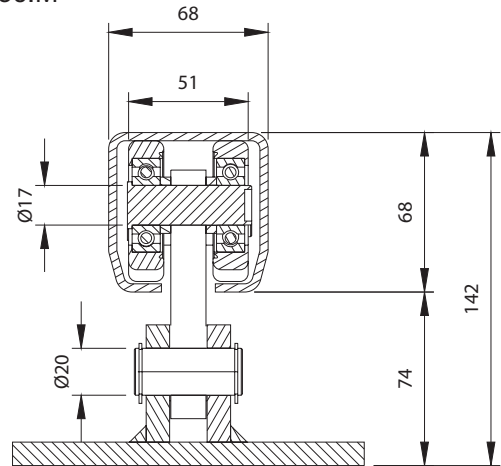

## Bogie Car 8 Route for Cantilever Gates

8 wheels cantilever carriage for gates  
 Chariot autoportant 8 roues pour portails  
 8-rädiger Laufwagen für freitragende Tore

Article	Size	Code		
CGS-350.8M	mini	10130002 001	1	6,50
CGS-350.8P	piccolo	10130006 001	1	12,00
CGS-350.8G	grande	10130011 001	1	44,00

# CGS-350.8 mini - piccolo - grande

1 CGS 350.M

2 CGS 350.8P

3 CGS 350.8G