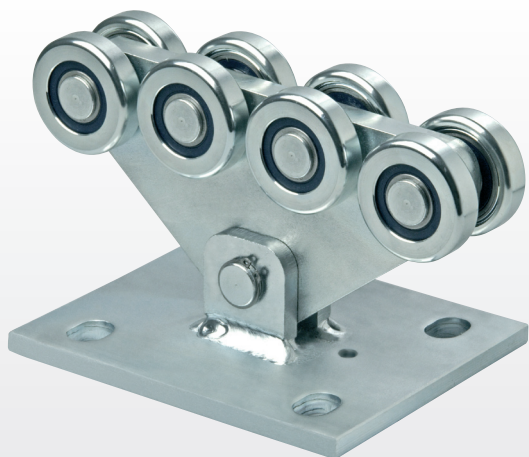

# CGS-350.8

## Bogie Car 8 Route for Cantilever Gates

8 wheels cantilever carriage for gates  
 Chariot autoportant 8 roues pour portails  
 8-rädiger Laufwagen für freitragende Tore

Article	Size	Code		
CGS-350.8M	mini	10130002 001	1	6,50
CGS-350.8P	piccolo	10130006 001	1	12,00
CGS-350.8G	grande	10130011 001	1	44,00

# CGS-350.8 mini - piccolo - grande

1 CGS 350.M

2 CGS 350.8P

3 CGS 350.8G