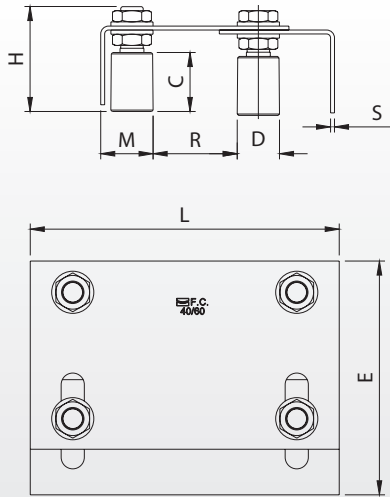

Guiding Plate for Gates with Double Adjustment

Platine guide-portail à double réglage
Torführungsbügel mit Doppelverstellung

Equally distributed weight

Article	Measure	Code	C	D	E	H	L	M	R	S		
255-220	Ø30	11306005 001	40	Ø30	135-175	74	220	38	35-62	3	10	22,70
255-350	Ø40	11306010 001	58	Ø39	176-222	98	350	47	62-85	4	5	27,90

Article	Measure	INOX	C	D	E	H	L	M	R	S		
255I-220	Ø30	11306105	40	Ø30	135-175	74	220	38	35-62	2,5	1	2,30