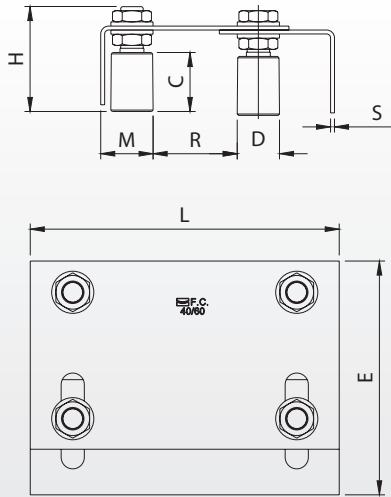

Guiding Plate for Gates with Double Adjustment

Platine guide-portail à double réglage
Torführungsbügel mit Doppelverstellung

Equally distributed weight

Article	Measure	Code	C	D	E	H	L	M	R	S		
255-220	Ø30	11306005 001	40	Ø30	135-175	74	220	38	35-62	3	10	22,70
255-350	Ø40	11306010 001	58	Ø39	176-222	98	350	47	62-85	4	5	27,90

Article	Measure	INOX	C	D	E	H	L	M	R	S		
255I-220	Ø30	11306105	40	Ø30	135-175	74	220	38	35-62	2,5	1	2,30