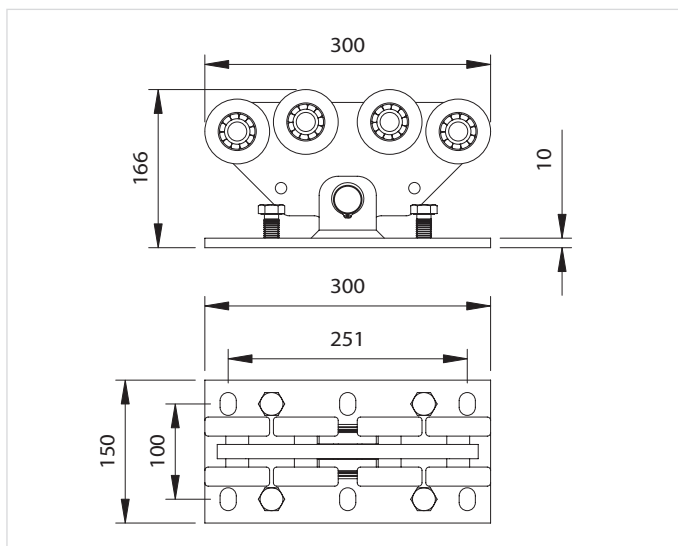

CGS-350.8

Bogie Car 8 Route for Cantilever Gates

8 wheels cantilever carriage for gates
Chariot autoportant 8 roues pour portails
8-rädrieger Laufwagen für freitragende Tore

Article	Size	Code		
CGS-350.8M	mini	10130002 001	1	6,50
CGS-350.8P	piccolo	10130006 001	1	12,00
CGS-350.8G	grande	10130011 001	1	44,00

Art. CGS-350.8P

Art. CGS-350.8G

CGS-350.8 mini - piccolo - grande

1 CGS 350.M

2 CGS 350.8P

3 CGS 350.8G

DF Supply, Inc. • 10050 Wellman Road • Streetsboro, OH 44241
 Toll-free: (800) 878-7829 • Local: (330) 650-9226 • Fax: (330) 650-9004
 Email: sales@dfsupplyinc.com • Web: www.dfsupplyinc.com