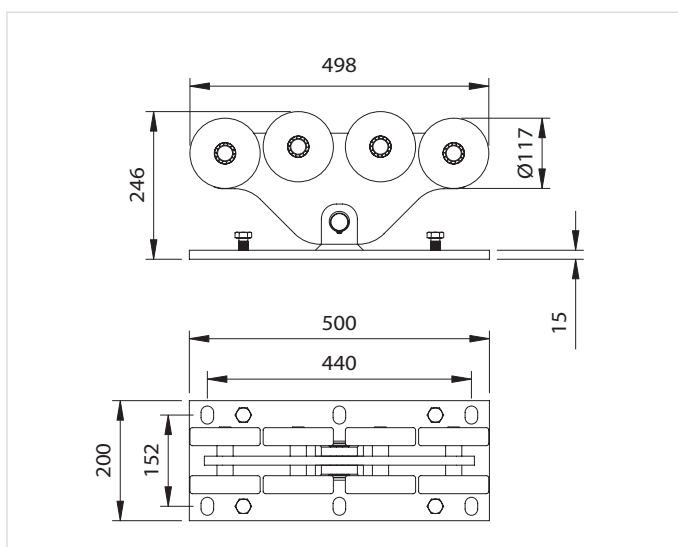

CGS-350.8

Bogie Car 8 Route for Cantilever Gates

8 wheels cantilever carriage for gates
Chariot autoportant 8 roues pour portails
8-rädrieger Laufwagen für freitragende Tore

Article	Size	Code		
CGS-350.8M	mini	10130002 001	1	6,50
CGS-350.8P	piccolo	10130006 001	1	12,00
CGS-350.8G	grande	10130011 001	1	44,00

Art. CGS-350.8P

Art. CGS-350.8G

CGS-350.8 mini - piccolo - grande

1 CGS 350.M

2 CGS 350.8P

3 CGS 350.8G

DF Supply, Inc. • 10050 Wellman Road • Streetsboro, OH 44241
 Toll-free: (800) 878-7829 • Local: (330) 650-9226 • Fax: (330) 650-9004
 Email: sales@dfsupplyinc.com • Web: www.dfsupplyinc.com