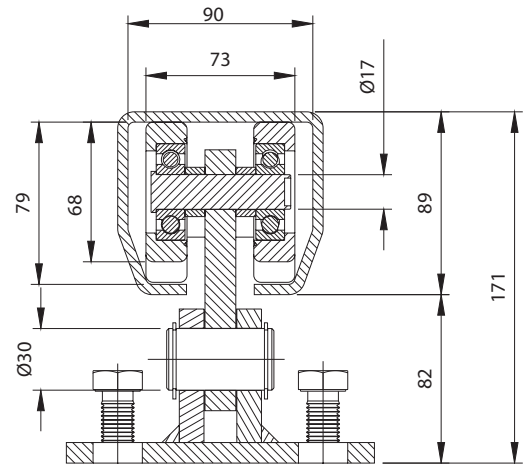

CGS-350.8

Bogie Car 8 Route for Cantilever Gates

8 wheels cantilever carriage for gates
Chariot autoportant 8 roues pour portails
8-rädrieger Laufwagen für freitragende Tore

Article	Size	Code		
CGS-350.8M	mini	10130002 001	1	6,50
CGS-350.8P	piccolo	10130006 001	1	12,00
CGS-350.8G	grande	10130011 001	1	44,00

Art. CGS-350.8P

Art. CGS-350.8G

CGS-350.8 mini - piccolo - grande

1 CGS 350.M

2 CGS 350.8P

3 CGS 350.8G

DF Supply, Inc. • 10050 Wellman Road • Streetsboro, OH 44241
 Toll-free: (800) 878-7829 • Local: (330) 650-9226 • Fax: (330) 650-9004
 Email: sales@dfsupplyinc.com • Web: www.dfsupplyinc.com