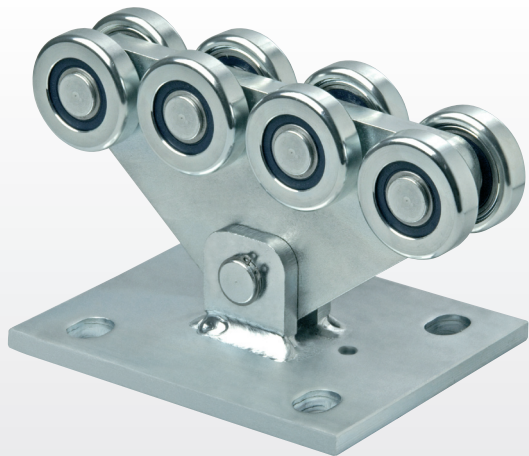

CGS-350.8

Bogie Car 8 Route for Cantilever Gates

8 wheels cantilever carriage for gates
Chariot autoportant 8 roues pour portails
8-rädrieger Laufwagen für freitragende Tore

Article	Size	Code		
CGS-350.8M	mini	10130002 001	1	6,50
CGS-350.8P	piccolo	10130006 001	1	12,00
CGS-350.8G	grande	10130011 001	1	44,00

Art. CGS-350.8P

Art. CGS-350.8G

CGS-350.8 mini - piccolo - grande

1 CGS 350.M

2 CGS 350.8P

3 CGS 350.8G

DF Supply, Inc. • 10050 Wellman Road • Streetsboro, OH 44241
 Toll-free: (800) 878-7829 • Local: (330) 650-9226 • Fax: (330) 650-9004
 Email: sales@dfsupplyinc.com • Web: www.dfsupplyinc.com