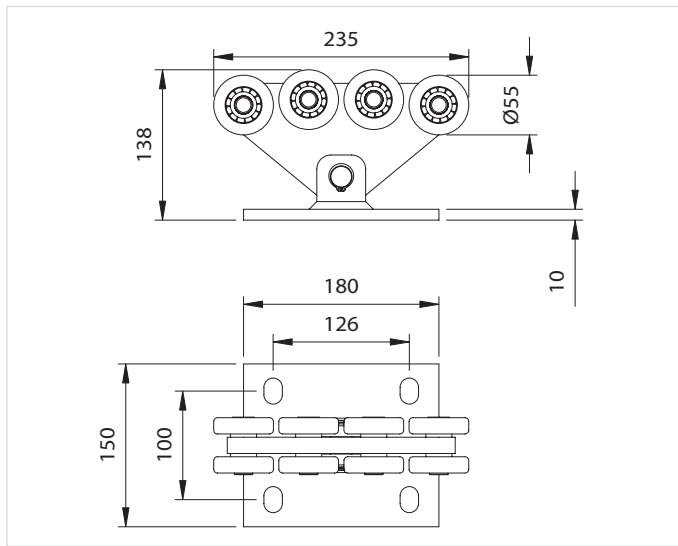

CGS-350.8

Bogie Car 8 Route for Cantilever Gates

8 wheels cantilever carriage for gates
Chariot autoportant 8 roues pour portails
8-rädrieger Laufwagen für freitragende Tore

Article	Size	Code		
CGS-350.8M	mini	10130002 001	1	6,50
CGS-350.8P	piccolo	10130006 001	1	12,00
CGS-350.8G	grande	10130011 001	1	44,00

Art. CGS-350.8P

Art. CGS-350.8G

CGS-350.8 mini - piccolo - grande

1 CGS 350.M

2 CGS 350.8P

3 CGS 350.8G

DF Supply, Inc. • 10050 Wellman Road • Streetsboro, OH 44241
 Toll-free: (800) 878-7829 • Local: (330) 650-9226 • Fax: (330) 650-9004
 Email: sales@dfsupplyinc.com • Web: www.dfsupplyinc.com