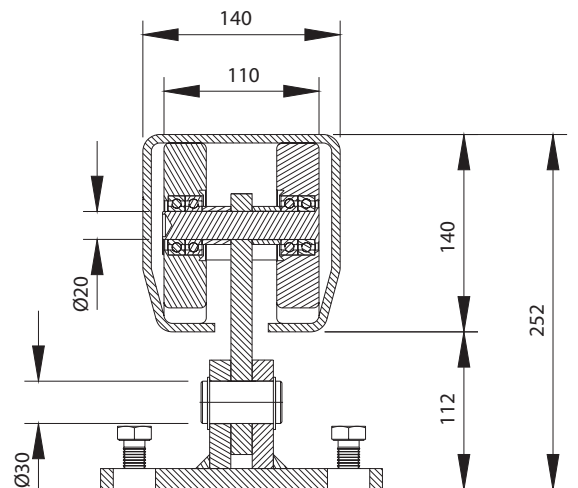

Art. CGS-350.8P

Art. CGS-350.8G

CGS-350.8 mini - piccolo - grande

1 CGS 350.M

2 CGS 350.8P

3 CGS 350.8G

DF Supply, Inc. • 10050 Wellman Road • Streetsboro, OH 44241
 Toll-free: (800) 878-7829 • Local: (330) 650-9226 • Fax: (330) 650-9004
 Email: sales@dfsupplyinc.com • Web: www.dfsupplyinc.com