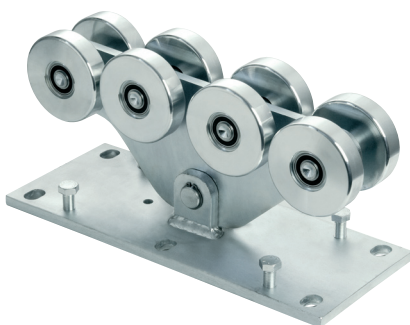

CGS-350.8

Bogie Car 8 Route for Cantilever Gates

8 wheels cantilever carriage for gates
Chariot autoportant 8 roues pour portails
8-rädrieger Laufwagen für freitragende Tore

Article	Size	Code		
CGS-350.8M	mini	10130002 001	1	6,50
CGS-350.8P	piccolo	10130006 001	1	12,00
CGS-350.8G	grande	10130011 001	1	44,00

Art. CGS-350.8P

Art. CGS-350.8G

CGS-350.8 mini - piccolo - grande

1 CGS 350.M

2 CGS 350.8P

3 CGS 350.8G

DF Supply, Inc. • 10050 Wellman Road • Streetsboro, OH 44241
 Toll-free: (800) 878-7829 • Local: (330) 650-9226 • Fax: (330) 650-9004
 Email: sales@dfsupplyinc.com • Web: www.dfsupplyinc.com