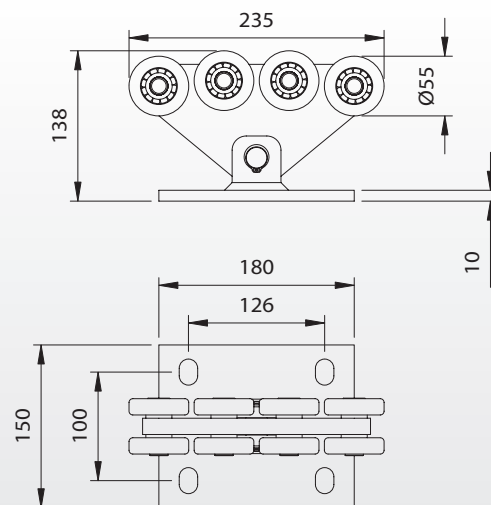

CGS-350.8

Bogie Car 8 Route for Cantilever Gates

8 wheels cantilever carriage for gates
Chariot autoportant 8 roues pour portails
8-rädrieger Laufwagen für freitragende Tore

Article	Size	Code		
CGS-350.8M	mini	10130002 001	1	6,50
CGS-350.8P	piccolo	10130006 001	1	12,00
CGS-350.8G	grande	10130011 001	1	44,00

Art. CGS-350.8P

Art. CGS-350.8G

CGS-350.8 mini - piccolo - grande

1 CGS 350.M

2 CGS 350.8P

3 CGS 350.8G

DF Supply, Inc. • 10050 Wellman Road • Streetsboro, OH 44241
 Toll-free: (800) 878-7829 • Local: (330) 650-9226 • Fax: (330) 650-9004
 Email: sales@dfsupplyinc.com • Web: www.dfsupplyinc.com