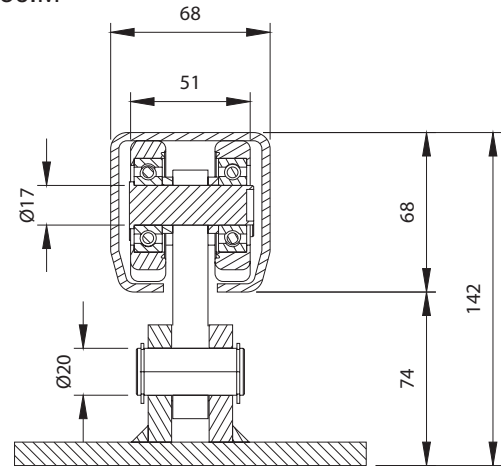

CGS-350.8

Bogie Car 8 Route for Cantilever Gates

8 wheels cantilever carriage for gates
Chariot autoportant 8 roues pour portails
8-rädrieger Laufwagen für freitragende Tore

Article	Size	Code		
CGS-350.8M	mini	10130002 001	1	6,50
CGS-350.8P	piccolo	10130006 001	1	12,00
CGS-350.8G	grande	10130011 001	1	44,00

Art. CGS-350.8P

Art. CGS-350.8G

CGS-350.8 mini - piccolo - grande

1 CGS 350.M

2 CGS 350.8P

3 CGS 350.8G

DF Supply, Inc. • 10050 Wellman Road • Streetsboro, OH 44241
 Toll-free: (800) 878-7829 • Local: (330) 650-9226 • Fax: (330) 650-9004
 Email: sales@dfsupplyinc.com • Web: www.dfsupplyinc.com