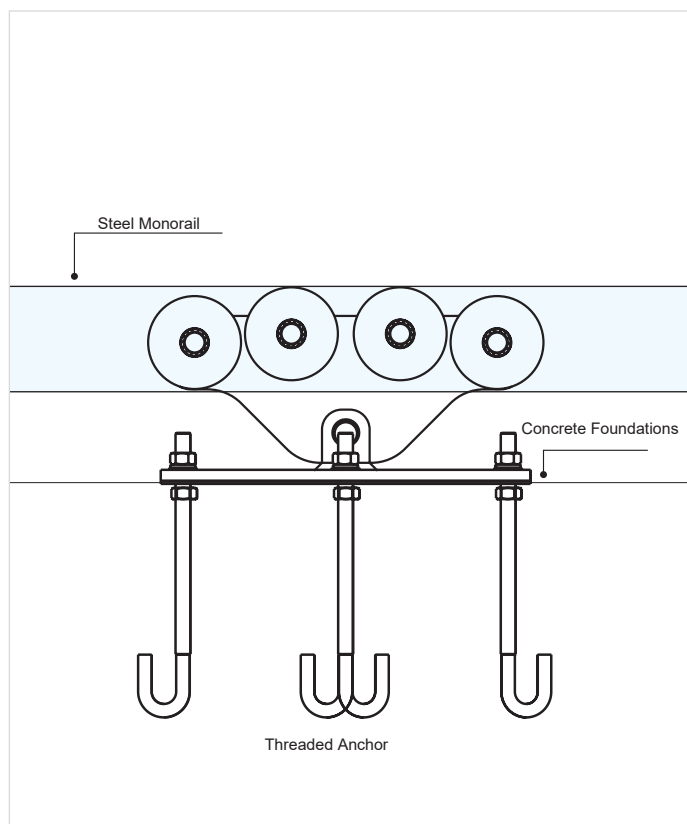

CGS-350.8

Bogie Car 8 Route for Cantilever Gates

8 wheels cantilever carriage for gates
Chariot autoportant 8 roues pour portails
8-rädrieger Laufwagen für freitragende Tore

Article	Size	Code		
CGS-350.8M	mini	10130002 001	1	6,50
CGS-350.8P	piccolo	10130006 001	1	12,00
CGS-350.8G	grande	10130011 001	1	44,00

Art. CGS-350.8P

Art. CGS-350.8G

CGS-350.8 mini - piccolo - grande

1 CGS 350.M

2 CGS 350.8P

3 CGS 350.8G

DF Supply, Inc. • 10050 Wellman Road • Streetsboro, OH 44241
 Toll-free: (800) 878-7829 • Local: (330) 650-9226 • Fax: (330) 650-9004
 Email: sales@dfsupplyinc.com • Web: www.dfsupplyinc.com