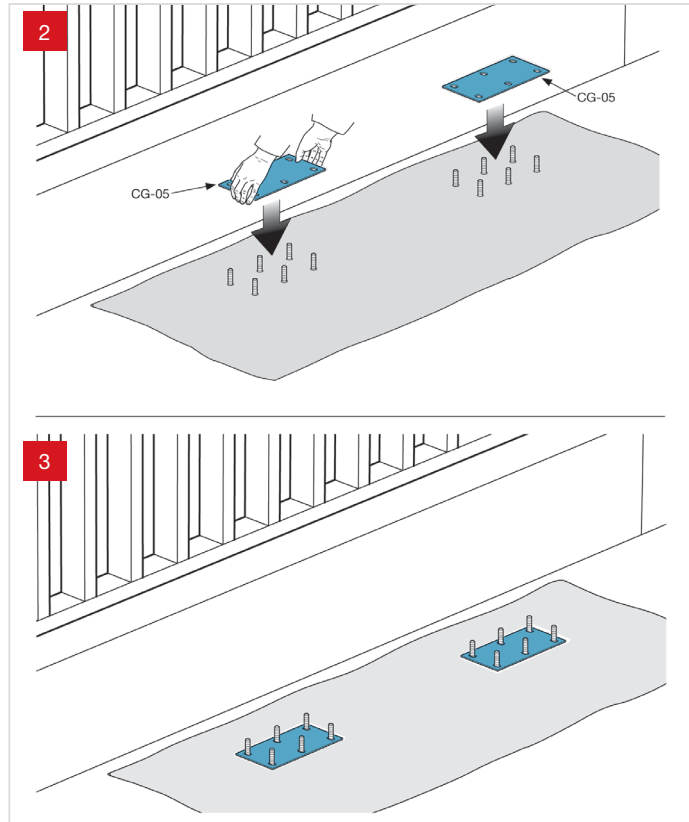

CG-05 - CGI-05

Counter Plate for Carriages

Counter plate for carriages -small and large
 Contre-plaque pour chariots - petit e grand
 Gegenplatte für Laufwagen gross-klein

Article	Size	Code	A	B	C	D	E	F	S		
CG-05P	piccolo	10131005 001	300	150	125,5	100	24	17	4	2	2,70
CG-05G	grande	10131010 001	500	200	220	152	30	21	4	2	6,00

Article	Size	INOX	A	B	C	D	E	F	S		
CGI-05P	piccolo	10131305	300	150	125,5	100	24	17	4	2	2,70

DF Supply, Inc. • 10050 Wellman Road • Streetsboro, OH 44241

Toll-free: (800) 878-7829 • Local: (330) 650-9226 • Fax: (330) 650-9004 • Email: sales@dfsupplyinc.com •