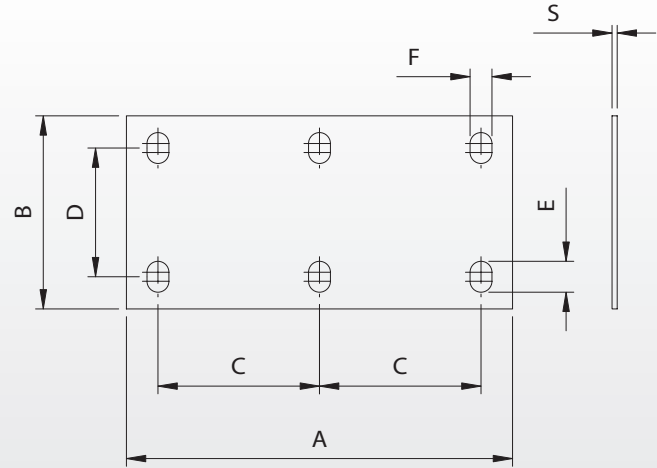

CG-05 - CGI-05

Counter Plate for Carriages

Counter plate for carriages -small and large
 Contre-plaque pour chariots - petit e grand
 Gegenplatte für Laufwagen gross-klein

Article	Size	Code	A	B	C	D	E	F	S		
CG-05P	piccolo	10131005 001	300	150	125,5	100	24	17	4	2	2,70
CG-05G	grande	10131010 001	500	200	220	152	30	21	4	2	6,00

Article	Size	INOX	A	B	C	D	E	F	S		
CGI-05P	piccolo	10131305	300	150	125,5	100	24	17	4	2	2,70

DF Supply, Inc. • 10050 Wellman Road • Streetsboro, OH 44241

Toll-free: (800) 878-7829 • Local: (330) 650-9226 • Fax: (330) 650-9004 • Email: sales@dfsupplyinc.com •