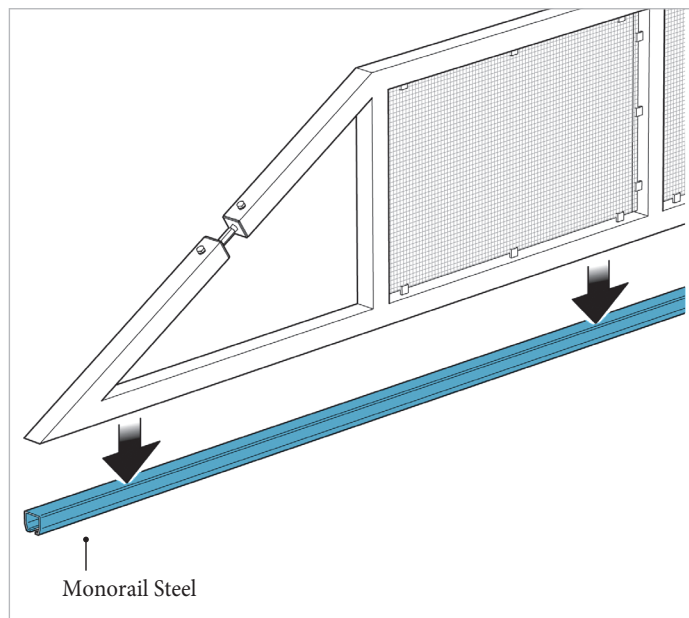

CGS-345 - CGI-345

Monorail for Cantilever Gates

Monorails for cantilever gates
 Rails pour portails autoportants
 Einfachschiene für selbsttragende Tore

| Article | Size | Code | A | B | C | H | S | L | | |
|----------|--------|--------------|------|-----|----|-----|-----|------|---|--------|
| CGS-345M | Small | 10207001 | 48 | 68 | 23 | 68 | 3,5 | 3000 | 1 | 18,25 |
| CGS-345M | Small | 10207002 | 48 | 68 | 23 | 68 | 3,5 | 6000 | 1 | 36,50 |
| CGS-345P | Medium | 10207005 | 66,5 | 100 | 33 | 89 | 5 | 3000 | 1 | 35,00 |
| CGS-345P | Medium | 10207007 | 66,5 | 100 | 33 | 89 | 5 | 6000 | 1 | 70,00 |
| CGS-345G | Large | 10207020 | 98 | 140 | 38 | 140 | 6 | 3000 | 1 | 67,00 |
| CGS-345G | Large | 10207022 | 98 | 140 | 38 | 140 | 6 | 6000 | 1 | 134,00 |
| CGS-345M | Small | 10207001 001 | 48 | 68 | 23 | 68 | 3,5 | 3000 | 1 | 18,25 |
| CGS-345M | Small | 10207002 001 | 48 | 68 | 23 | 68 | 3,5 | 6000 | 1 | 36,50 |
| CGS-345P | Medium | 10207005 001 | 66,5 | 100 | 33 | 89 | 5 | 3000 | 1 | 35,00 |
| CGS-345P | Medium | 10207007 001 | 66,5 | 100 | 33 | 89 | 5 | 6000 | 1 | 70,00 |
| CGS-345G | Large | 10207020 001 | 98 | 140 | 38 | 140 | 6 | 3000 | 1 | 67,00 |
| CGS-345G | Large | 10207022 001 | 98 | 140 | 38 | 140 | 6 | 6000 | 1 | 134,00 |

| Article | Size | INOX | A | B | C | H | S | L | | |
|----------|--------|----------|------|-----|----|----|---|------|---|-------|
| CGI-345P | Medium | 10207505 | 66,5 | 100 | 33 | 89 | 5 | 3000 | 1 | 35,00 |
| CGI-345P | Medium | 10207507 | 66,5 | 100 | 33 | 89 | 5 | 6000 | 1 | 70,00 |