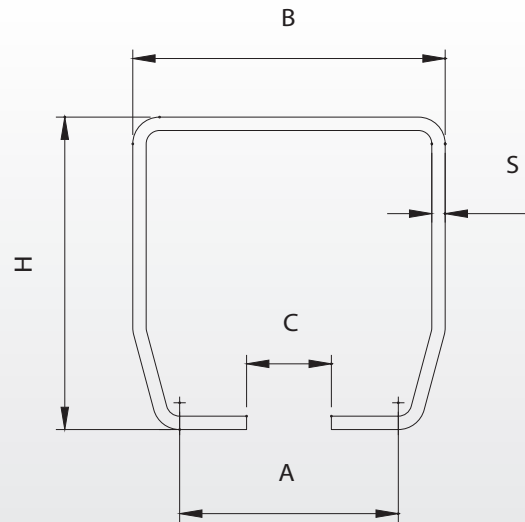

CGS-345 - CGI-345

Monorail for Cantilever Gates

Monorails for cantilever gates
 Rails pour portails autoportants
 Einfachschiene für selbsttragende Tore

| Article | Size | Code | A | B | C | H | S | L | | |
|----------|--------|--------------|------|-----|----|-----|-----|------|---|--------|
| CGS-345M | Small | 10207001 | 48 | 68 | 23 | 68 | 3,5 | 3000 | 1 | 18,25 |
| CGS-345M | Small | 10207002 | 48 | 68 | 23 | 68 | 3,5 | 6000 | 1 | 36,50 |
| CGS-345P | Medium | 10207005 | 66,5 | 100 | 33 | 89 | 5 | 3000 | 1 | 35,00 |
| CGS-345P | Medium | 10207007 | 66,5 | 100 | 33 | 89 | 5 | 6000 | 1 | 70,00 |
| CGS-345G | Large | 10207020 | 98 | 140 | 38 | 140 | 6 | 3000 | 1 | 67,00 |
| CGS-345G | Large | 10207022 | 98 | 140 | 38 | 140 | 6 | 6000 | 1 | 134,00 |
| CGS-345M | Small | 10207001 001 | 48 | 68 | 23 | 68 | 3,5 | 3000 | 1 | 18,25 |
| CGS-345M | Small | 10207002 001 | 48 | 68 | 23 | 68 | 3,5 | 6000 | 1 | 36,50 |
| CGS-345P | Medium | 10207005 001 | 66,5 | 100 | 33 | 89 | 5 | 3000 | 1 | 35,00 |
| CGS-345P | Medium | 10207007 001 | 66,5 | 100 | 33 | 89 | 5 | 6000 | 1 | 70,00 |
| CGS-345G | Large | 10207020 001 | 98 | 140 | 38 | 140 | 6 | 3000 | 1 | 67,00 |
| CGS-345G | Large | 10207022 001 | 98 | 140 | 38 | 140 | 6 | 6000 | 1 | 134,00 |

| Article | Size | INOX | A | B | C | H | S | L | | |
|----------|--------|----------|------|-----|----|----|---|------|---|-------|
| CGI-345P | Medium | 10207505 | 66,5 | 100 | 33 | 89 | 5 | 3000 | 1 | 35,00 |
| CGI-345P | Medium | 10207507 | 66,5 | 100 | 33 | 89 | 5 | 6000 | 1 | 70,00 |