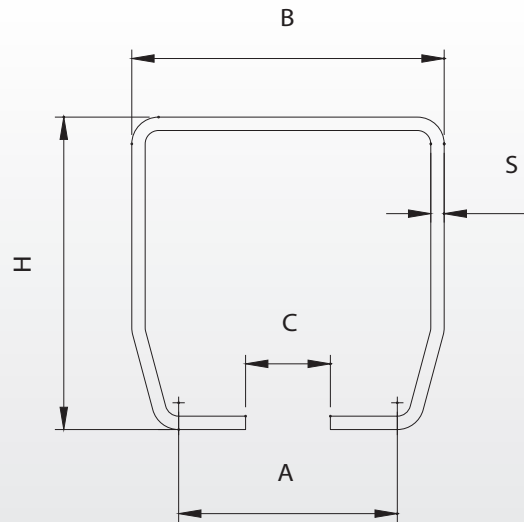

CGS-345 - CGI-345

Monorail for Cantilever Gates

Monorails for cantilever gates
 Rails pour portails autoportants
 Einfachschiene für selbsttragende Tore

Article	Size	Code	A	B	C	H	S	L		
CGS-345M	Small	10207001	48	68	23	68	3,5	3000	1	18,25
CGS-345M	Small	10207002	48	68	23	68	3,5	6000	1	36,50
CGS-345P	Medium	10207005	66,5	100	33	89	5	3000	1	35,00
CGS-345P	Medium	10207007	66,5	100	33	89	5	6000	1	70,00
CGS-345G	Large	10207020	98	140	38	140	6	3000	1	67,00
CGS-345G	Large	10207022	98	140	38	140	6	6000	1	134,00
CGS-345M	Small	10207001 001	48	68	23	68	3,5	3000	1	18,25
CGS-345M	Small	10207002 001	48	68	23	68	3,5	6000	1	36,50
CGS-345P	Medium	10207005 001	66,5	100	33	89	5	3000	1	35,00
CGS-345P	Medium	10207007 001	66,5	100	33	89	5	6000	1	70,00
CGS-345G	Large	10207020 001	98	140	38	140	6	3000	1	67,00
CGS-345G	Large	10207022 001	98	140	38	140	6	6000	1	134,00

Article	Size	INOX	A	B	C	H	S	L		
CGI-345P	Medium	10207505	66,5	100	33	89	5	3000	1	35,00
CGI-345P	Medium	10207507	66,5	100	33	89	5	6000	1	70,00