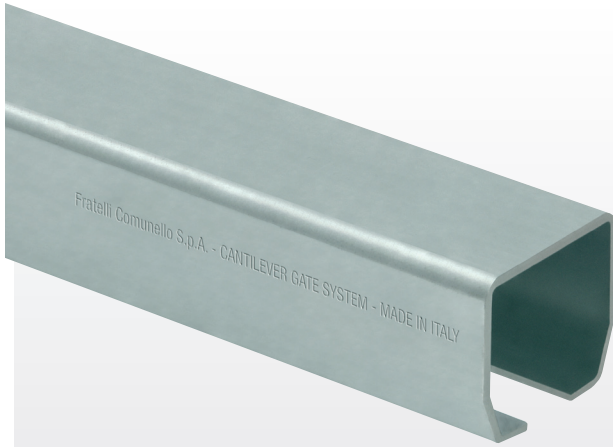

CGS-345 - CGI-345

Monorail for Cantilever Gates

Monorails for cantilever gates
 Rails pour portails autoportants
 Einfachschiene für selbsttragende Tore

| Article | Size | Code | A | B | C | H | S | L | | |
|----------|--------|--------------|------|-----|----|-----|-----|------|---|--------|
| CGS-345M | Small | 10207001 | 48 | 68 | 23 | 68 | 3,5 | 3000 | 1 | 18,25 |
| CGS-345M | Small | 10207002 | 48 | 68 | 23 | 68 | 3,5 | 6000 | 1 | 36,50 |
| CGS-345P | Medium | 10207005 | 66,5 | 100 | 33 | 89 | 5 | 3000 | 1 | 35,00 |
| CGS-345P | Medium | 10207007 | 66,5 | 100 | 33 | 89 | 5 | 6000 | 1 | 70,00 |
| CGS-345G | Large | 10207020 | 98 | 140 | 38 | 140 | 6 | 3000 | 1 | 67,00 |
| CGS-345G | Large | 10207022 | 98 | 140 | 38 | 140 | 6 | 6000 | 1 | 134,00 |
| CGS-345M | Small | 10207001 001 | 48 | 68 | 23 | 68 | 3,5 | 3000 | 1 | 18,25 |
| CGS-345M | Small | 10207002 001 | 48 | 68 | 23 | 68 | 3,5 | 6000 | 1 | 36,50 |
| CGS-345P | Medium | 10207005 001 | 66,5 | 100 | 33 | 89 | 5 | 3000 | 1 | 35,00 |
| CGS-345P | Medium | 10207007 001 | 66,5 | 100 | 33 | 89 | 5 | 6000 | 1 | 70,00 |
| CGS-345G | Large | 10207020 001 | 98 | 140 | 38 | 140 | 6 | 3000 | 1 | 67,00 |
| CGS-345G | Large | 10207022 001 | 98 | 140 | 38 | 140 | 6 | 6000 | 1 | 134,00 |

| Article | Size | INOX | A | B | C | H | S | L | | |
|----------|--------|----------|------|-----|----|----|---|------|---|-------|
| CGI-345P | Medium | 10207505 | 66,5 | 100 | 33 | 89 | 5 | 3000 | 1 | 35,00 |
| CGI-345P | Medium | 10207507 | 66,5 | 100 | 33 | 89 | 5 | 6000 | 1 | 70,00 |