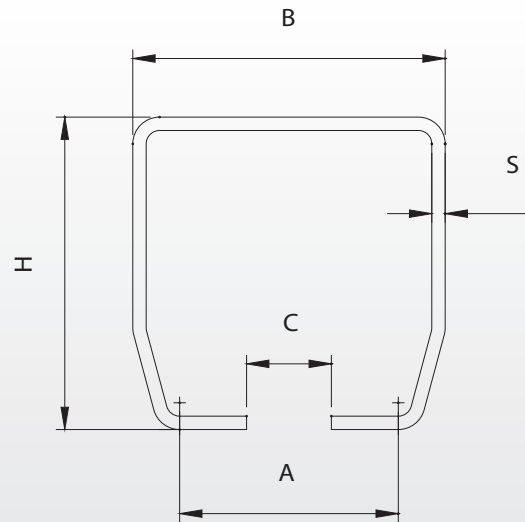

CGS-345 - CGI-345

Monorail for Cantilever Gates

Monorails for cantilever gates
 Rails pour portails autoportants
 Einfachschiene für selbsttragende Tore

Article	Size	Code	A	B	C	H	S	L		
CGS-345M	Small	10207001	48	68	23	68	3,5	3000	1	18,25
CGS-345M	Small	10207002	48	68	23	68	3,5	6000	1	36,50
CGS-345P	Medium	10207005	66,5	100	33	89	5	3000	1	35,00
CGS-345P	Medium	10207007	66,5	100	33	89	5	6000	1	70,00
CGS-345G	Large	10207020	98	140	38	140	6	3000	1	67,00
CGS-345G	Large	10207022	98	140	38	140	6	6000	1	134,00
CGS-345M	Small	10207001 001	48	68	23	68	3,5	3000	1	18,25
CGS-345M	Small	10207002 001	48	68	23	68	3,5	6000	1	36,50
CGS-345P	Medium	10207005 001	66,5	100	33	89	5	3000	1	35,00
CGS-345P	Medium	10207007 001	66,5	100	33	89	5	6000	1	70,00
CGS-345G	Large	10207020 001	98	140	38	140	6	3000	1	67,00
CGS-345G	Large	10207022 001	98	140	38	140	6	6000	1	134,00

Article	Size	INOX	A	B	C	H	S	L		
CGI-345P	Medium	10207505	66,5	100	33	89	5	3000	1	35,00
CGI-345P	Medium	10207507	66,5	100	33	89	5	6000	1	70,00